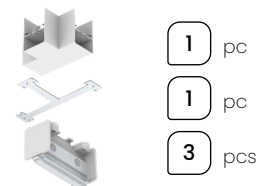

4 WAY CONNECTOR

1 pc

Black

LL-4WC

1 pc

White

LL-4WC-W

4 pcs

TEE CONNECTOR

1 pc

Black

LL-TC-B

1 pc

White

LL-TC-W

3 pcs