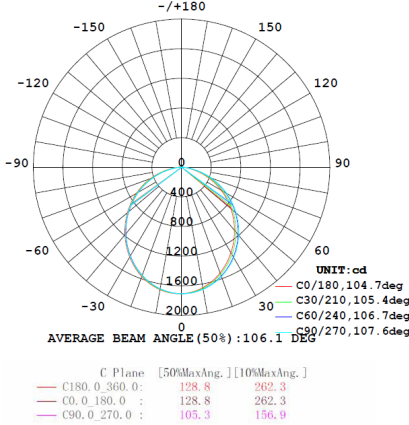

POWER-LITE®

Certainty at The Speed of Light

PHOTOMETRICS

LL36W-CC | 3000K

LL36W-CC | 4000K

LL36W-CC | 5700K

LL42W-CC | 3000K

LL42W-CC | 4000K