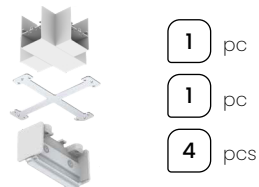

LL-CSK-W

LINEAR CONNECTORS

1 pc

Black

LL-CC

CORNER

1 pc

White

LL-CC-W

2 pcs

STRAIGHT

1 pc

Black

LL-SC

White

LL-SC-W

4 WAY CONNECTOR

1 pc

Black

LL-4WC

1 pc

White

LL-4WC-W

4 pcs