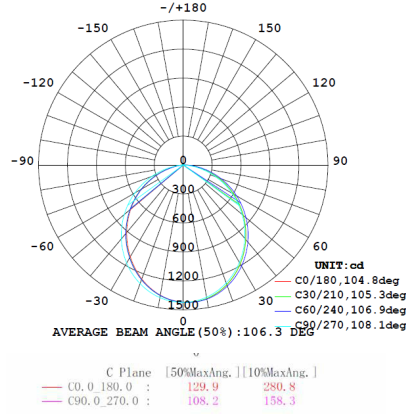

POWER-LITE®

Certainty at The Speed of Light

PHOTOMETRICS

LL36W-CC | 3000K

LL36W-CC | 4000K

LL36W-CC | 5700K

LL42W-CC | 3000K

LL42W-CC | 4000K