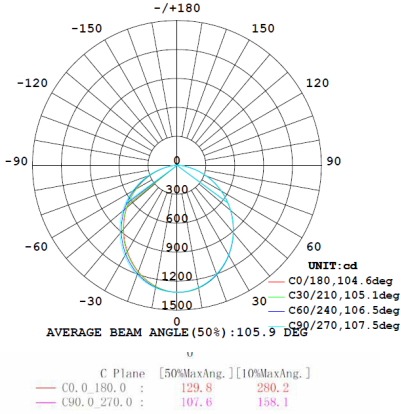

POWER-LITE®

Certainty at The Speed of Light

PHOTOMETRICS

LL36W-CC | 3000K

LL36W-CC | 4000K

LL36W-CC | 5700K

LL42W-CC | 3000K

LL42W-CC | 4000K