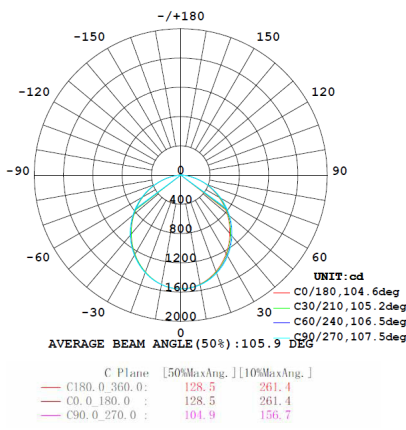

POWER-LITE®

Certainty at The Speed of Light

PHOTOMETRICS

LL36W-CC | 3000K

LL36W-CC | 4000K

LL36W-CC | 5700K

LL42W-CC | 3000K

LL42W-CC | 4000K