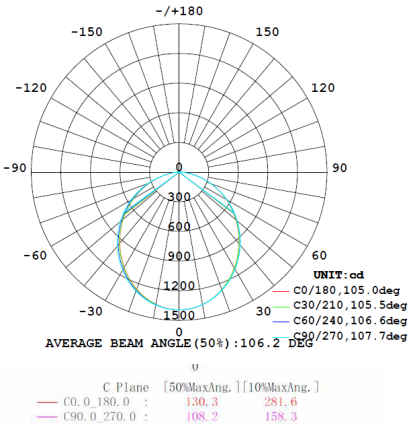

POWER-LITE®

Certainty at The Speed of Light

PHOTOMETRICS

LL36W-CC | 3000K

LL36W-CC | 4000K

LL36W-CC | 5700K

LL42W-CC | 3000K

LL42W-CC | 4000K