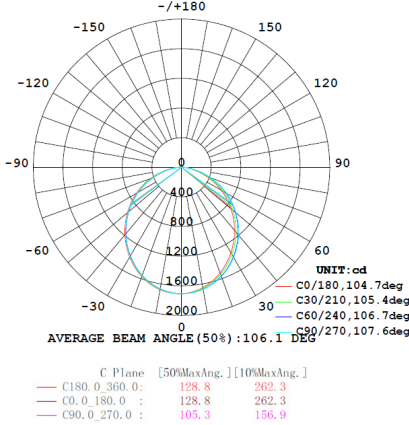

LL42W-CC | 4000K