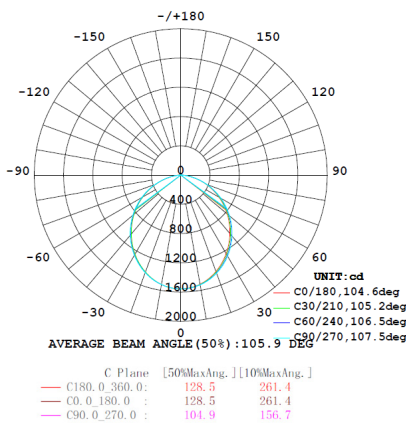

LL-TC-W

POWER-LITE®

Certainty at The Speed of Light

PHOTOMETRICS

LL36W-CC | 3000K

LL36W-CC | 4000K

LL36W-CC | 5700K

LL42W-CC | 3000K