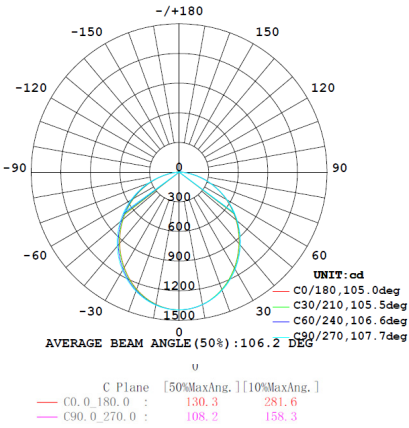

LL-TC-W

POWER-LITE®

Certainty at The Speed of Light

PHOTOMETRICS

LL36W-CC | 3000K

LL36W-CC | 4000K

LL36W-CC | 5700K

LL42W-CC | 3000K