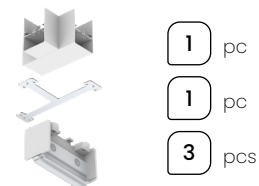

LL-SC-W

4 WAY CONNECTOR

1 pc

1 pc

4 pcs

Black

White

LL-4WC

LL-4WC-W

TEE CONNECTOR

1 pc

1 pc

3 pcs

Black

White

LL-TC-B