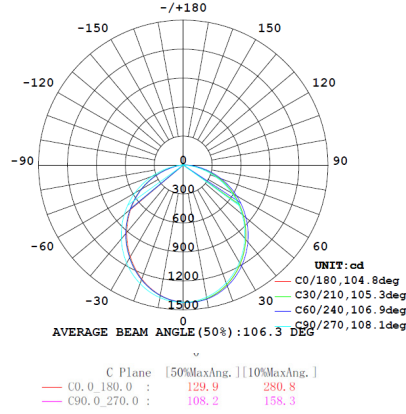

LL-TC-W

POWER-LITE®

Certainty at The Speed of Light

PHOTOMETRICS

LL36W-CC | 3000K

LL36W-CC | 4000K

LL36W-CC | 5700K

LL42W-CC | 3000K