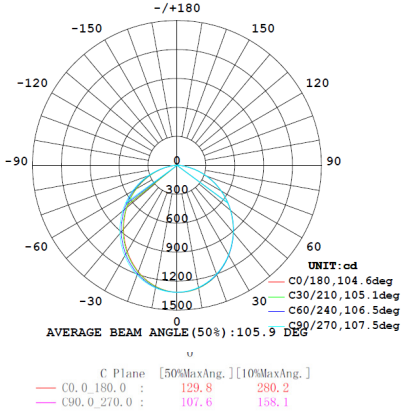

LL-TC-W

POWER-LITE®

Certainty at The Speed of Light

PHOTOMETRICS

LL36W-CC | 3000K

LL36W-CC | 4000K

LL36W-CC | 5700K

LL42W-CC | 3000K