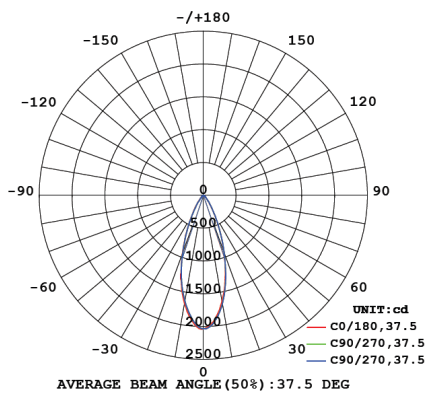

## PHOTOMETRICS

DM13W-36DEG | 3000K

DM13W-36DEG | 4000K

DM13W-36DEG | 5000K

DM13W-60DEG | 3000K

DM13W-60DEG | 4000K

DM13W-60DEG | 5000K