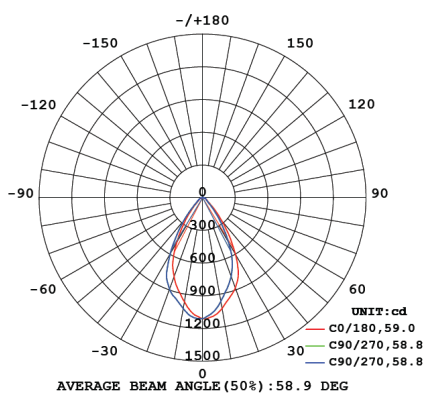

## PHOTOMETRICS

DM13W-36DEG | 3000K

DM13W-36DEG | 4000K

DM13W-36DEG | 5000K

DM13W-60DEG | 3000K

DM13W-60DEG | 4000K

DM13W-60DEG | 5000K