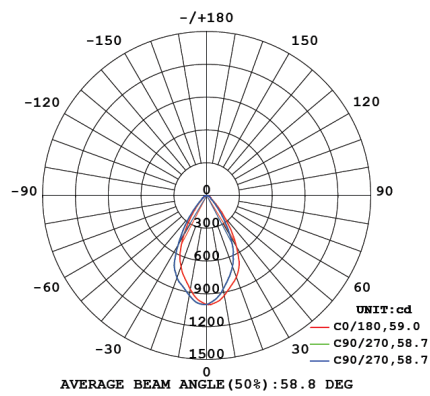

## PHOTOMETRICS

DM13W-36DEG | 3000K

DM13W-36DEG | 4000K

DM13W-36DEG | 5000K

DM13W-60DEG | 3000K

DM13W-60DEG | 4000K

DM13W-60DEG | 5000K