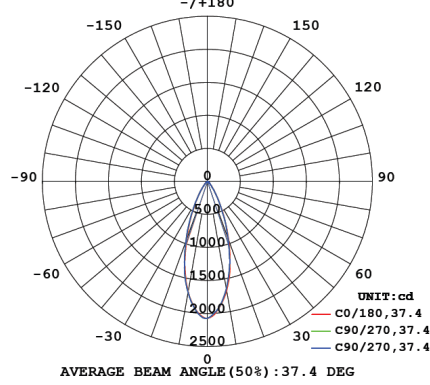

## PHOTOMETRICS

DM13W-36DEG | 3000K

DM13W-36DEG | 4000K

DM13W-36DEG | 5000K

DM13W-60DEG | 3000K

DM13W-60DEG | 4000K

DM13W-60DEG | 5000K