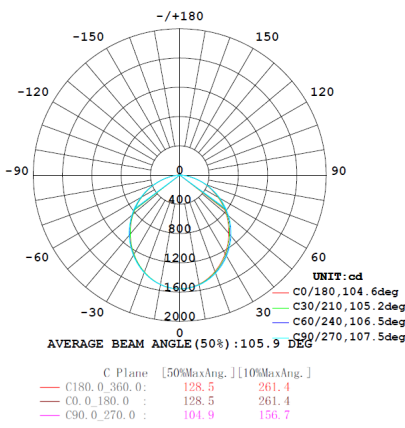

## DIMENSIONS (mm)

## PHOTOMETRICS

LL36W-CC | 3000K

LL36W-CC | 4000K

LL36W-CC | 5700K

LL42W-CC | 3000K

LL42W-CC | 4000K

LL42W-CC | 5700K