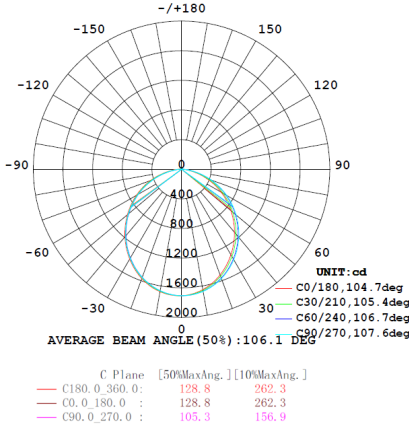

## PHOTOMETRICS

LL36W-CC | 3000K

LL36W-CC | 4000K

LL36W-CC | 5700K

LL42W-CC | 3000K

LL42W-CC | 4000K

LL42W-CC | 5700K