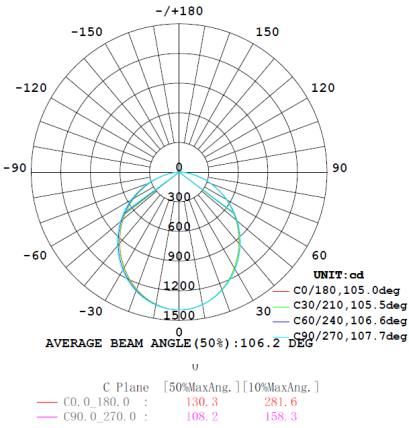

## DIMENSIONS (mm)

## PHOTOMETRICS

LL36W-CC | 3000K

LL36W-CC | 4000K

LL36W-CC | 5700K

LL42W-CC | 3000K

LL42W-CC | 4000K

LL42W-CC | 5700K