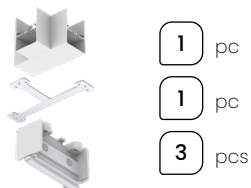

#### 4 WAY CONNECTOR

1 pc

1 pc

4 pcs

Black

White

LL-4WC

LL-4WC-W

#### TEE CONNECTOR

1 pc

1 pc

3 pcs

Black

White

LL-TC-B

LL-TC-W