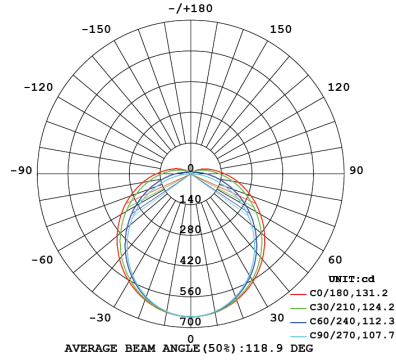

WP18W-CC | 4000K