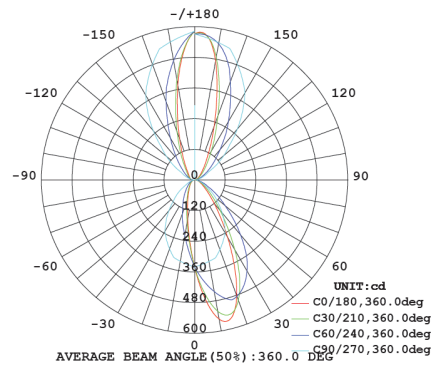

OPTIONS

- Black
- White

CODE

SWL-10W-CC-B

SWL-10W-CC-W

IP65

IK08

29° x 77° x 8°
Beam Angle

POWER-LITE®

Certainty at The Speed of Light

PHOTOMETRICS

SWL-10W-CC | 3000K

SWL-10W-CC | 4000K

SWL-10W-CC | 5700K